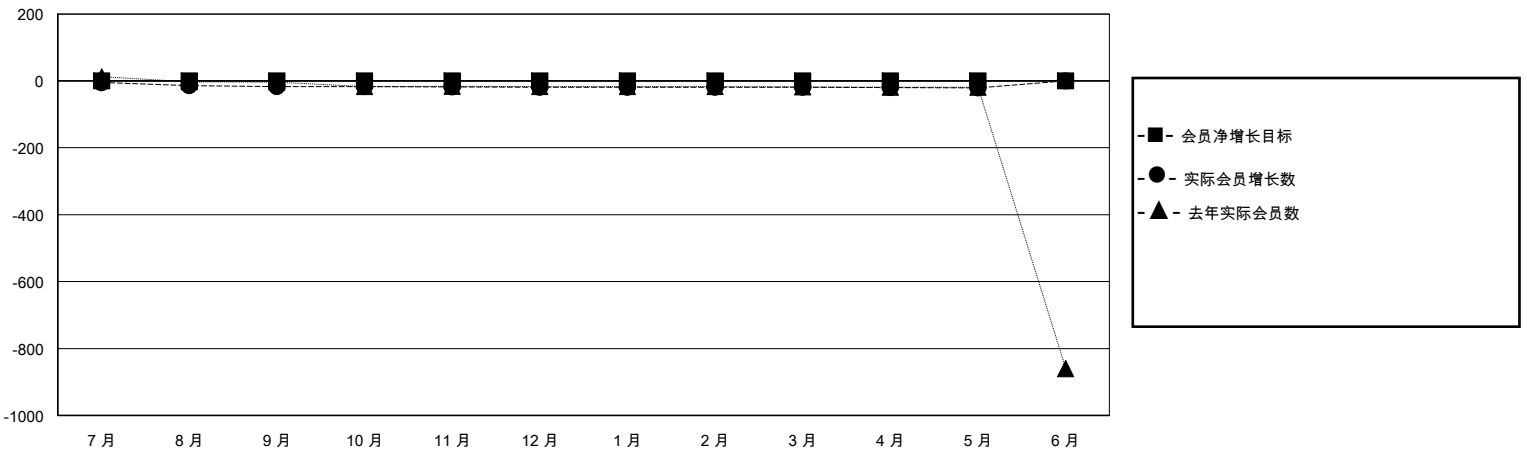

MONTHLY MEMBERSHIP PROGRESS REPORT

District 382

Results as of: 5/31/2020

GMT:

地点 CHINA

GMT宪章区

分会				位会员@每位须缴			
成果 2019-2020				成果 2019-2020			
季	新分会目标	新会	会员流失的分会	季	会员净增长目标	实际会员增长数	实际退会会员 (包括转会)
7月/8月/9月	0	0	19	7月/8月/9月	0	33	32
10月/11月/12月	0	0	1	10月/11月/12月	0	0	2
1月/2月/3月	0	0	0	1月/2月/3月	0	0	0
4月/5月/6月	0	0	0	4月/5月/6月	0	7	5

目标与实际新会累积

目标和实际会员累积

已取消的分会: 20	12 CLUBS OF 117 增添1位或以上的新会员	性别分布
		男 1,358 (60.95%)
		女 870 (39.05%)
放弃的会员	点击这里取得累计会员数据	总计家庭单位会员数 204
过世 1		支付减半会费的家庭会员 109
分会已取消 10		
其他 28		
总计 39		