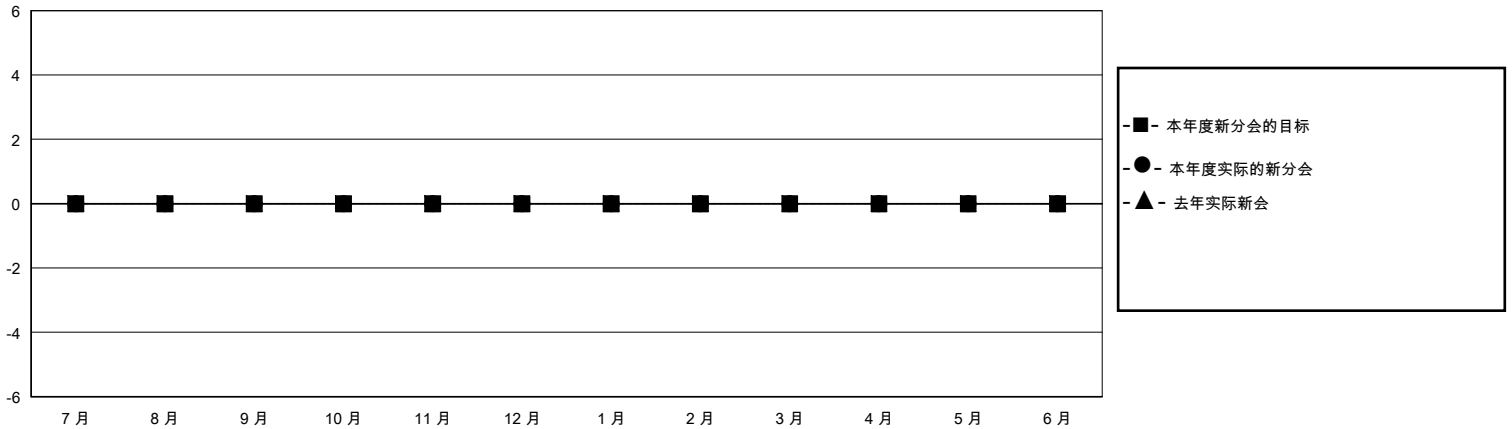

MONTHLY MEMBERSHIP PROGRESS REPORT

District 382

Results as of: 5/31/2020

GMT:

地点 CHINA

GMT宪章区

分会				位会员@每位须缴			
成果 2019-2020				成果 2019-2020			
季	新分会目标	新会	会员流失的分会	季	会员净增长目标	实际会员增长数	实际退会会员 (包括转会)
7月/8月/9月	0	0	19	7月/8月/9月	0	33	32
10月/11月/12月	0	0	1	10月/11月/12月	0	0	2
1月/2月/3月	0	0	0	1月/2月/3月	0	0	0
4月/5月/6月	0	0	0	4月/5月/6月	0	7	5

目标与实际新会累积

目标和实际会员累积

已取消的分会: 20	12 CLUBS OF 117 增添1位或以上的新会员	性别分布
		男 1,358 (60.95%)
		女 870 (39.05%)
放弃的会员	点击这里取得累计会员数据	总计家庭单位会员数 204
过世 1		支付减半会费的家庭会员 109
分会已取消 10		
其他 28		
总计 39		